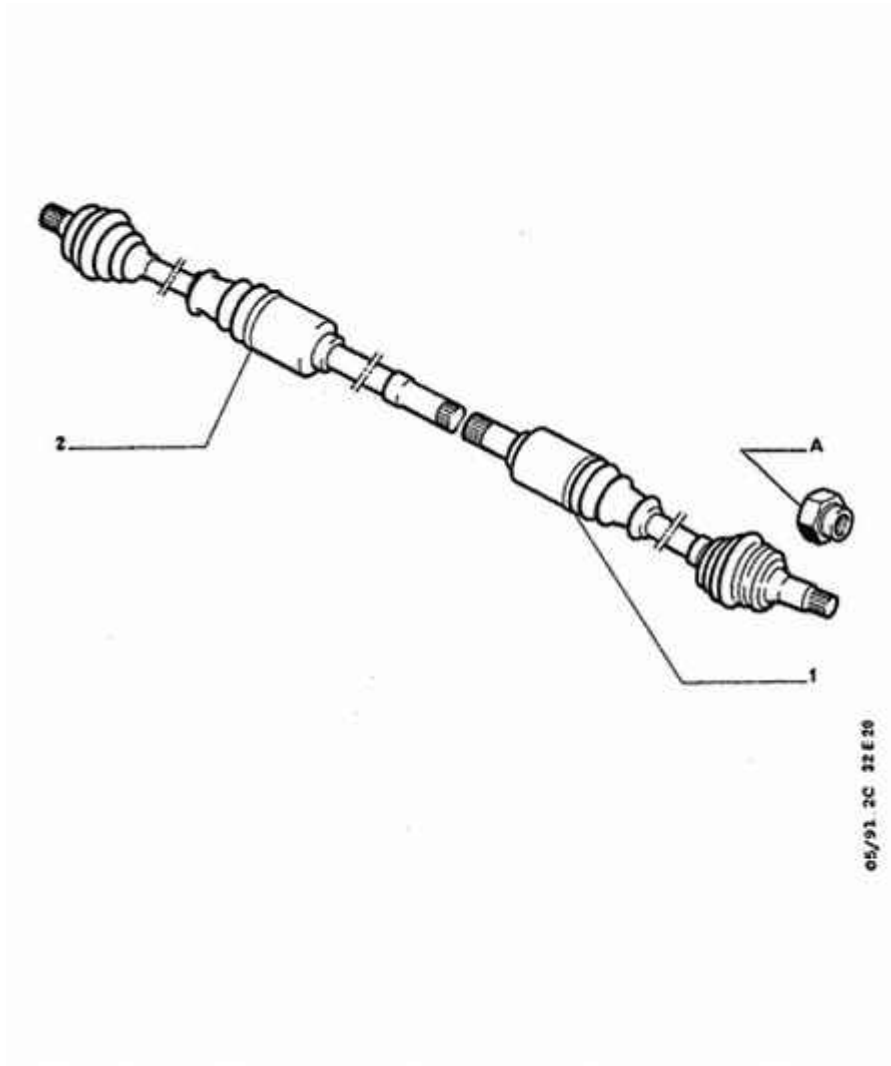

08/10/11 32E20A
TRANSMISSIONS
MA ET TU

01	3272 R3	NFP	01	TRANSMISSION NE GAUCHE
	3272 16	NFP	01	TRANSMISSION EST GAUCHE <i>- SAUF TU24 ET ÂGE >= 2</i>
	3272 3K	NFP	01	GAUCHE <i>- TU24 ET ÂGE >= 2</i>
02	3273 X8	<u>LE-2007</u>	01	TRANSMISSION NE DROIT
	3273 85		01	TRANSMISSION EST DROIT <i>- SAUF TU24 ET ÂGE >= 2</i>
	3273 5P		01	DROIT <i>- TU24 ET ÂGE >= 2</i>
	3273 00	NFP	02	CONSIGNE DE TRANSMISSION EST
9A	3297 14		01	MUL ECROU AUTOFREINE 20X150-16-50