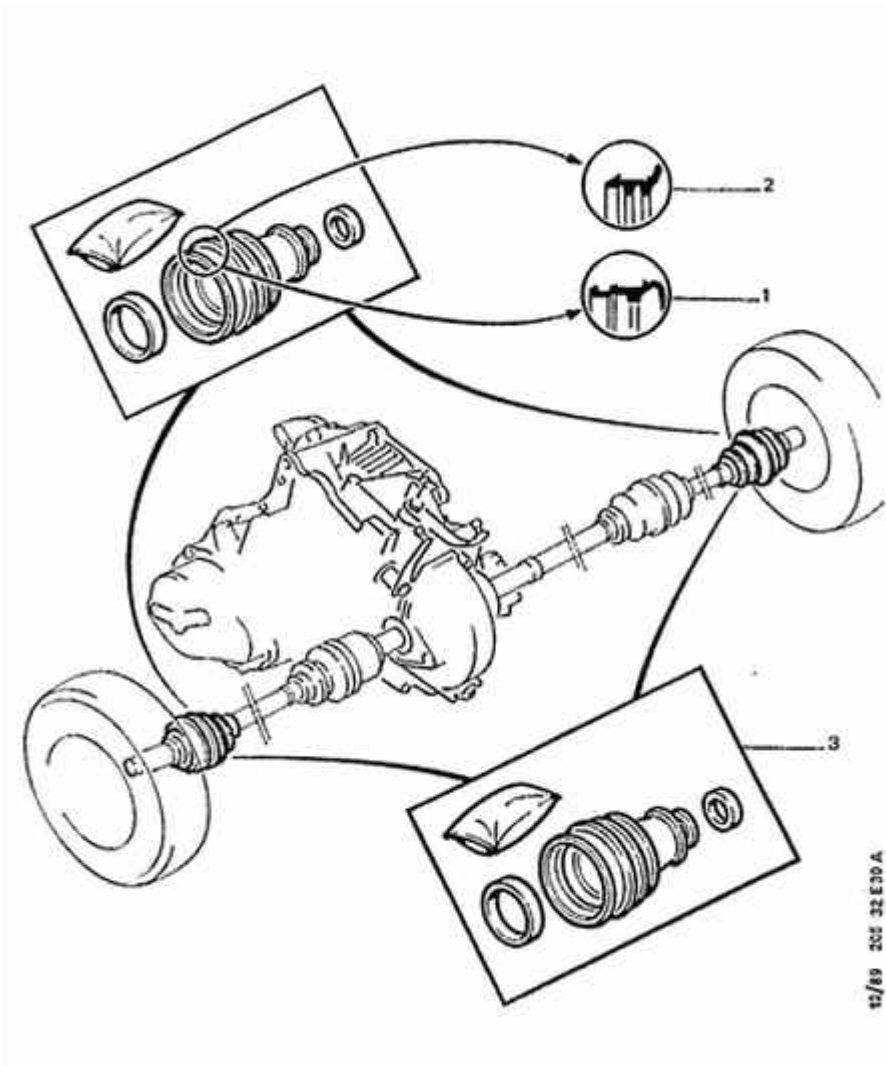

08/10/11 32E30A
TRANSMISSIONS
COTE ROUE

12/89 205 32E30A

01	3293 77		02 ENSEMBLE PROTECT TRANSMISSION - TU24 02 - XU 02 - E1 02 - F1 02 - G1 02 - J2 02 - Y2
02	3293 74		02 ENSEMBLE PROTECT TRANSMISSION - E1 02 - F1 02 - G1 02 - J2 02 - Y2 02 - XV 02 - XW 02 - XY SAUF GT SAUF XT SAUF CT 02 - XU
03	3293 91 3293 81 3293 40 3293 73	NFP NFP	02 ENSEMBLE PROTECT TRANSMISSION - XU9JA 02 - XU9JAZ 02 - TU SAUF TU24 02 DIAM 76 - XV 02 DIAM 76 - XW 02 DIAM 76 - XY SAUF GT SAUF XT SAUF CT 02 DIAM 86 - XY ET GT ET XT ET CT