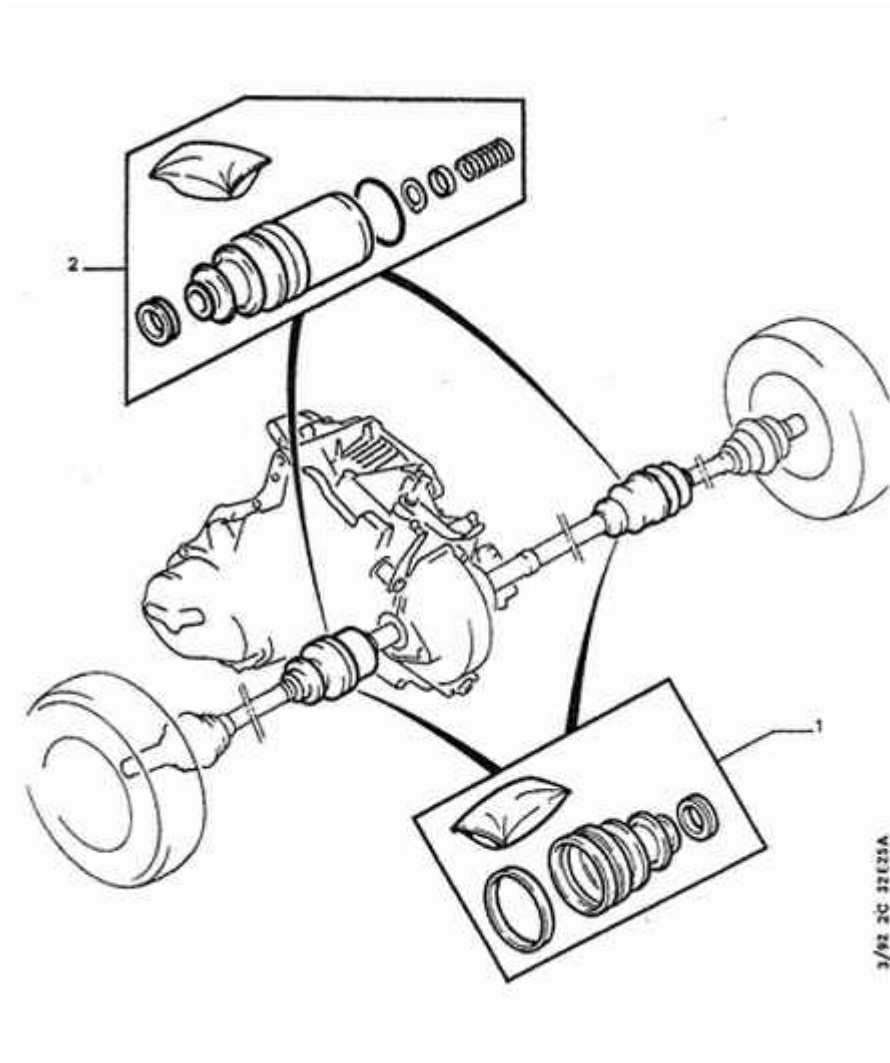

08/10/11 32E25A
TRANSMISSIONS

COTE PONT

A) ENSEMBLE MUNI DE 2 BOURRELETS SUR LE CAPOT EN TOLE

3/02 3C 32E25A

01	3293 59 3287 65		02 02	ENSEMBLE PROTECT TRANSMISSION - XU - XU
02	3287 61 3287 68 3287 69 3287 70	NFP NFP	02 02 02 02 02 02 02 02 02 02	ENSEMBLE PROTECT TRANSMISSION - XV - XW - XY - XU51C VOIR A - TU - EI - FI - GI - J2 - Y2