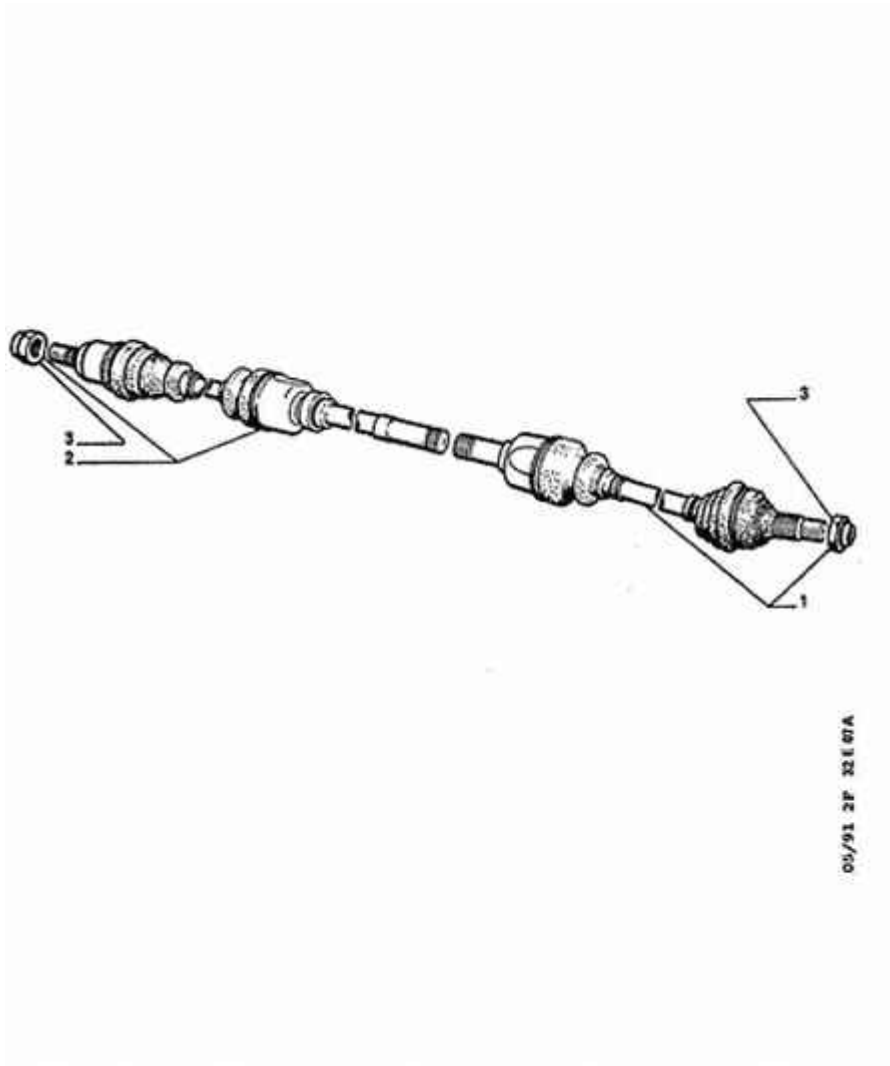

08/10/11 32E07A
TRANSMISSIONS
CARBURATION ET E1 ET G1 SAUF (E) ESPAGNE

01	3272 R5 3272 00	NFP NFP	01 01	TRANSMISSION NE GAUCHE REPERE 8HN11 8HN09 (8JN57) 8HN57 TRANSMISSION EST GAUCHE SPIRAL - - <i>AGE</i> >= 2
02	3273 Y0 3273 69	NFP NFP	01 01	TRANSMISSION NE DROIT REPERE 8HN12 8JN58 (8JN58) 8HN10 TRANSMISSION EST DROIT - <i>AGE</i> >= 2
03	3297 14		02	MUL ECROU AUTOFREINE 20X150-16-50