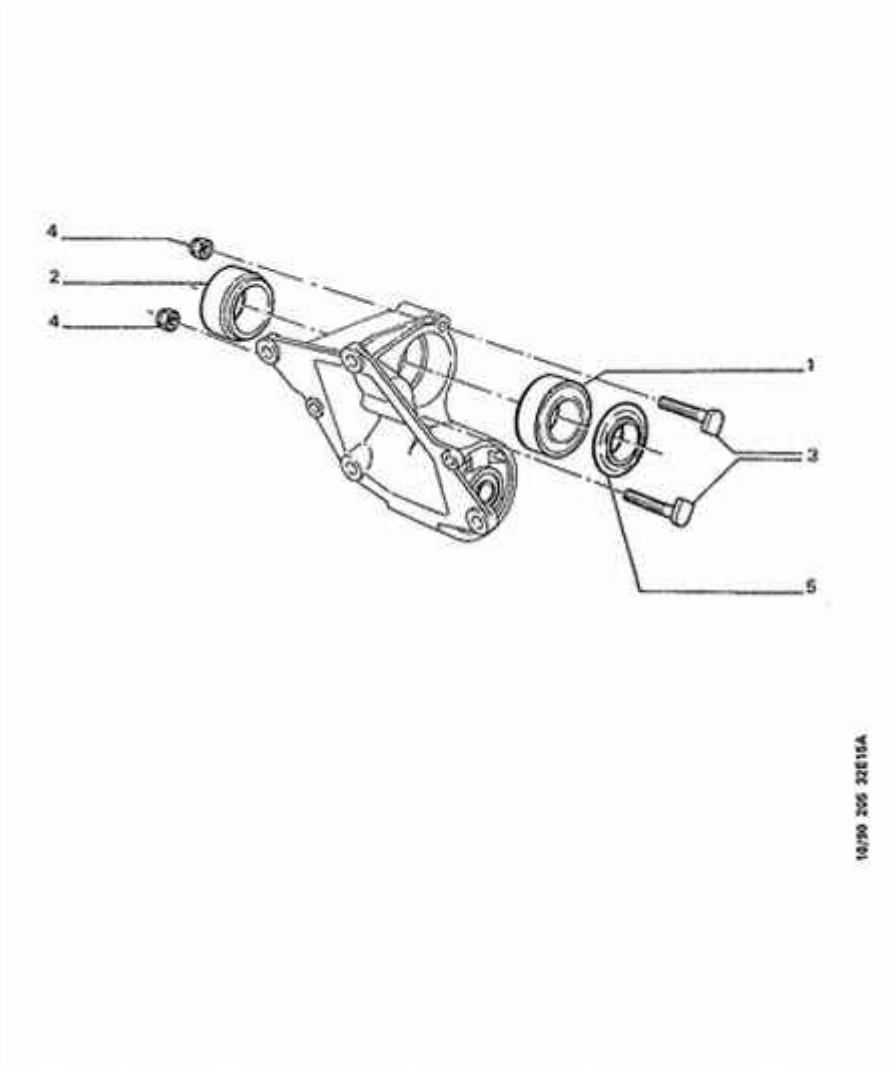

08/10/11 32E15A TRANSMISSIONS

10/90 306 32E15A

01	3247 03	01	ROULEMENT PALIER TRANSMISSION 30X55-13
02	3248 08	01	BAGUE D'ARBRE DE TRANSMISSION
03	3252 04	02	VIS A TETE EXCENTREE 7X100-44
04	6935 84	02	MUL ECROU AUTOFREINE 7X100-7-11
05	3255 03	01	DEFLECTEUR DE TRANSMISSION DROIT 26 X 60 - 12