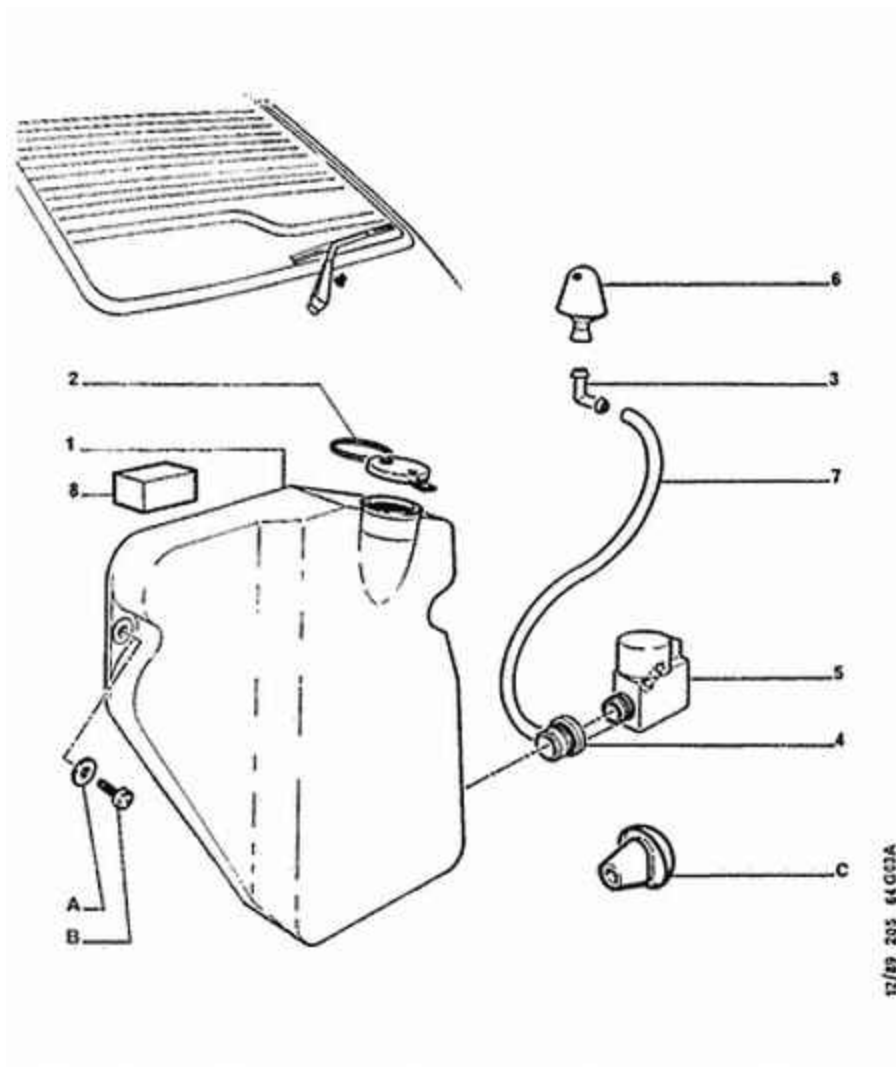

08/10/11 64G03A
LAVE-VITRE ARRIERE
DEPUIS - 1986

01	6431 41 NFP	01	RESERVOIR DE LAVE VITRE
02	6432 30	01	BOUCHON RESERVOIR LAVE VITRE
03	6433 43	01	RACCORD DE TUYAU DE LAVE VITRE
04	6434 45	01	JOINT DE POMPE DE LAVE VITRE
05	6434 66	01	POMPE DE LAVE VITRE
06	6438 37	01	GICLEUR DE LAVE VITRE
07	6439 50	01	TUYAU DE LAVE VITRE 4X6-4500 CL
08	4125 07	01	MUL CALE SUPPORT
9A	6908 88 RP 6925 88	01 01	MUL VIS CBLX DIAM 4,8-19
9B	6949 29	01	MUL RONDELLE PLATE 5X16-1,5
9C	6983 39 NFP	01	MUL OBTURATEUR 8