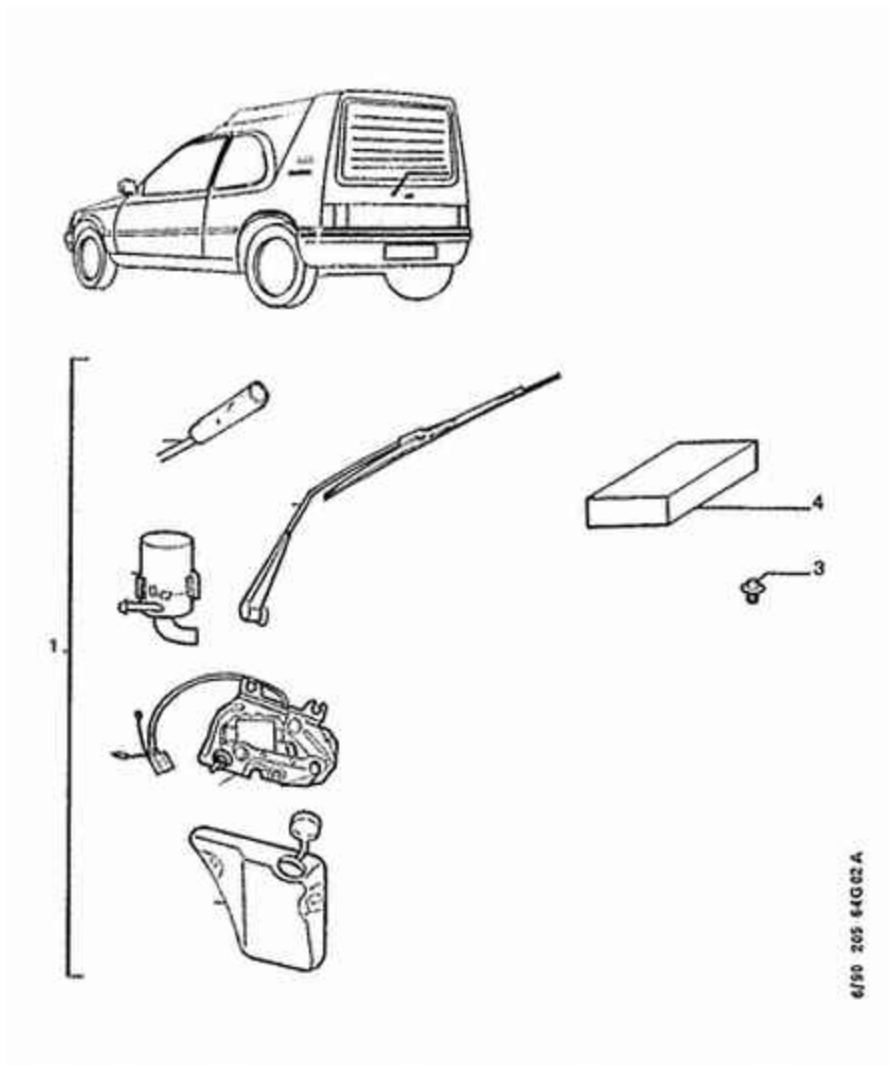

08/10/11 64G02A
LAVE-VITRE ARRIERE
MULTI

01	9652 A4 9652 C0	NFP NFP	01 01	KIT ESSUIE-VITRE AR <i>- DEPUIS - 1986 JUSQU'A - 1988</i> <i>- DEPUIS - 1988</i>
03	6438 62	NFP	01	GICLEUR DE LAVE VITRE
04	6417 65	NFP	02	ENSEMBLE DE FIXATION