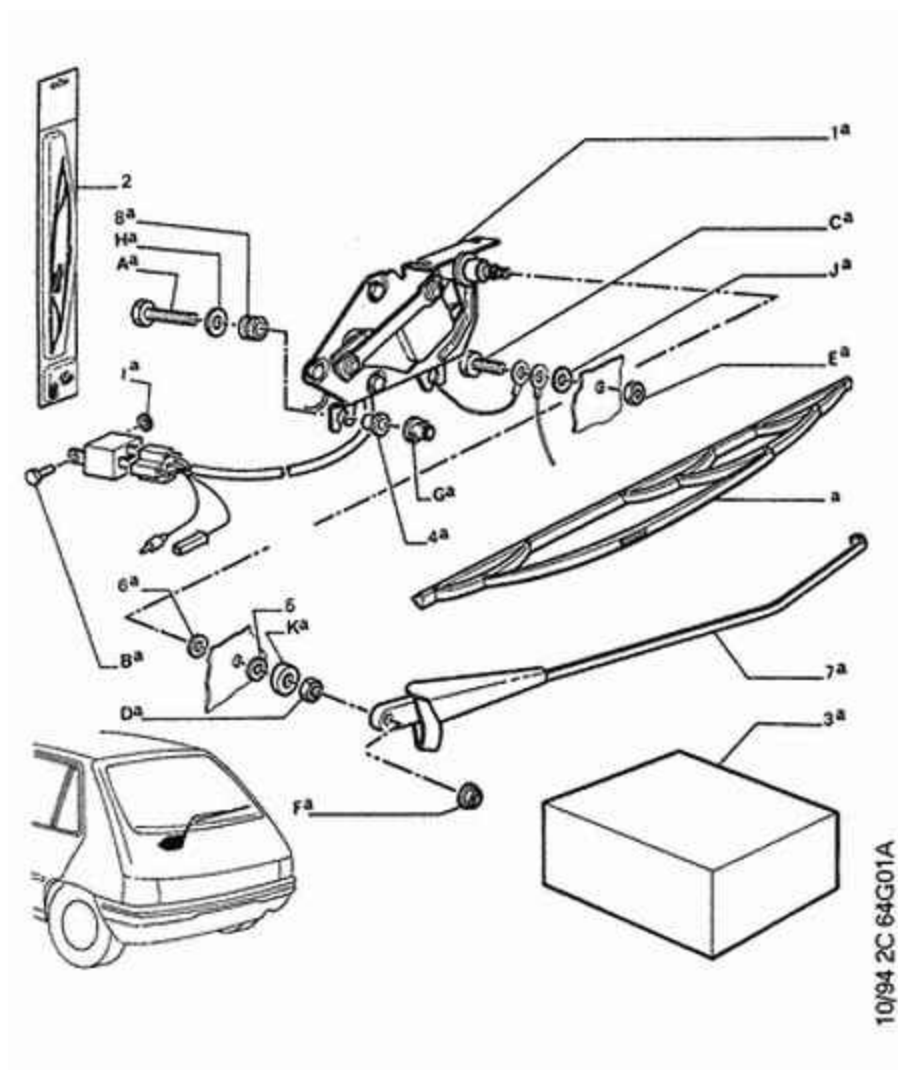

08/10/11 64G01A LAVE-VITRE ARRIERE

01	6405 72 NFP	01	MOTEUR ESSUIE-VITRE ARRIERE - <i>DEPUIS - 1986</i>
02	6426 T8 6426 GH RP 6426 HR RP 6426 HR	01 01 01 01	BALAI D'ESSUIE-VITRE LONG 450 LONG 450
03	9652 C0 NFP	01	KIT ESSUIE-VITRE AR - <i>DEPUIS - 1988</i> + 6239 17 (1)
04	6411 43	02	ENTRETOISE
05	6417 34	01	MUL JOINT CAOUTCHOUC DIAM 16 EP 1,00
06	6417 48 NFP	01	RONDELLE AXE CDE ESSUIE-VITRE DIAM 16 EP 6,00
07	6429 58	01	PORTE-BALAI ESSUIE-VITRE AR VALEO (ESSUY) -
08	9650 27	02	BUTEE CAOUTCHOUC
9A	6922 A1	01	MUL VIS TH RDL DIAM 6X100-30
9B	6908 88 6999 L4 RP 6925 88 RP 6925 88	01 01 01 01	MUL VIS CBLX DIAM 4,8-19 MUL VIS T TETE CYLIND BOMBEE 4,8X19
9C	6993 81 NFP	01	MUL SACHET DE VIS 6X100-16
9D	6932 39 NFP	01	MUL ECROU HEXAGONAL 16X100-5
9E	6935 08	01	MUL ECROU A EMBASE 6X100-5-12,2
9F	6935 09	01	MUL ECROU A EMBASE 8X125-7,3-13
9G	6941 11	01	MUL ECROU EN CAGE 6X100-10-10,2
9H	6947 37	01	MUL RONDELLE PLATE 6X22-1,5
9I	6958 55	01	MUL RONDELLE ELASTIQUE A DENTS 5X9,4-0,6
9J	6962 94	01	MUL RONDELLE ELASTIQUE A DENTS 6X11-0,7
9K	6964 14	01	MUL RONDELLE ELASTIQUE CUVETTE 16X24-2