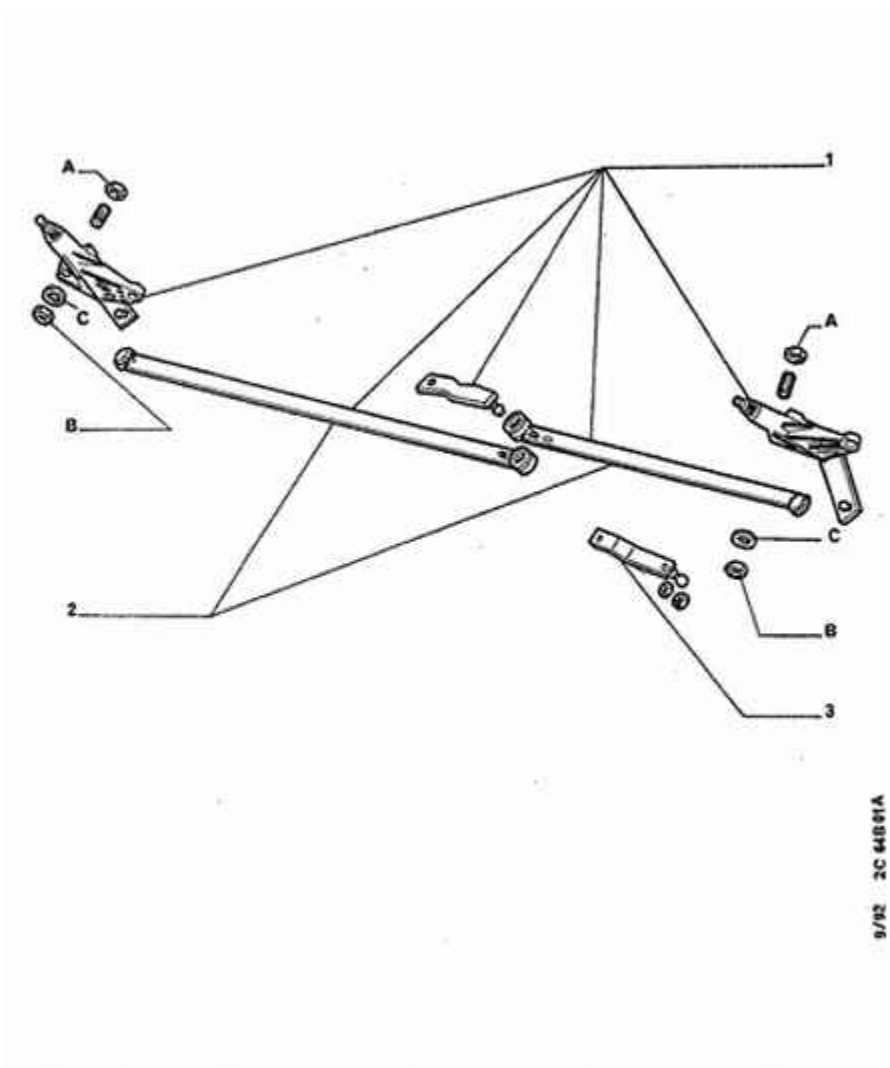

08/10/11 64B01A EMBIELLAGE D ESSUIE-VITRE AVANT

A) + 6416 73 (1) POUR MONTAGE SWF

01	6401 97	01	EMBIELLAGE D'ESSUIE-VITRE AV
02	6420 65 NFP	01	LOT DE BIELLES ESSUIE-VITRE <i>VOIR A</i>
03	6416 73 NFP 6416 82 NFP	01 01 01	MANIVELLE MOTEUR ESSUIE-VITRE MARCHAL - - BOSCH - - SWF AUTO ELECTR - _
9A	6936 26	01	MUL ECROU HEXAGONAL 6X100-5
9B	6935 08	01	MUL ECROU A EMBASE 6X100-5-12,2
9C	6962 04	01	MUL RONDELLE ELASTIQUE 6X12,2-0,5