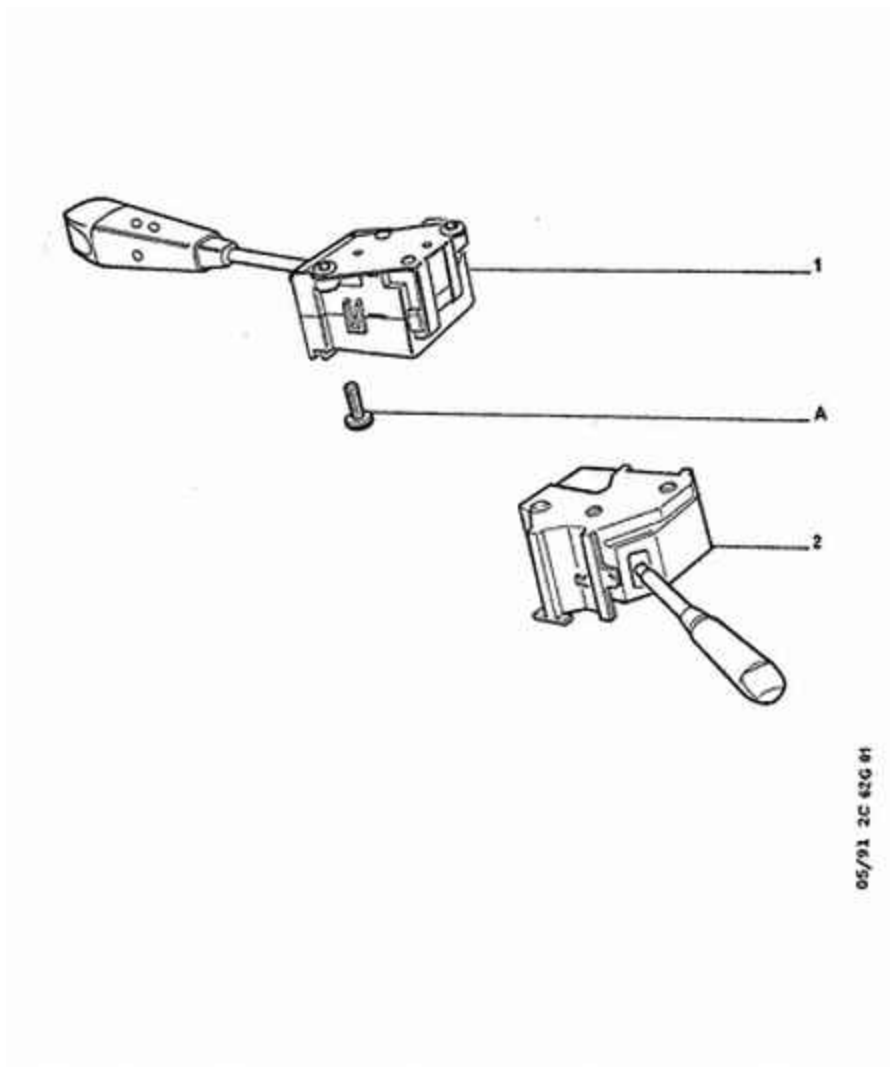

08/10/11 62G01A BLOC DE COMMANDE - COMMUTATEUR

01	6239 K5	NFP	01	BLOC CDE ESSUIE ET LAVE VITRE
	6239 12		01	- ESSUI VITRE+LAVE VITRE ET AVEC INTERMITTENCE ET ESSUIE-VITRE AR DEPUIS - 1986 JUSQU'A - 1988
	6239 17		01	- ESSUI VITRE+LAVE VITRE ET SANS INTERMITTENCE ET ESSUIE-VITRE AR DEPUIS - 1986 JUSQU'A - 1988
	6239 19		01	- ESSUI VITRE+LAVE VITRE ET AVEC INTERMITTENCE ET ESSUIE-VITRE AR DEPUIS - 1988
02	6253 39	NFP	01	BLOC DE CDE DE SIGNALISATION
	6253 42		01	- ECLAIRAGE+AVERTISSEUR JUSQU'A - 1986
	6253 41		01	- ECLAIRAGE+AVERTISSEUR DEPUIS - 1986 JUSQU'A - 1988
9A	6920 A2		01	MUL VIS RLX DIAM 5X80-12