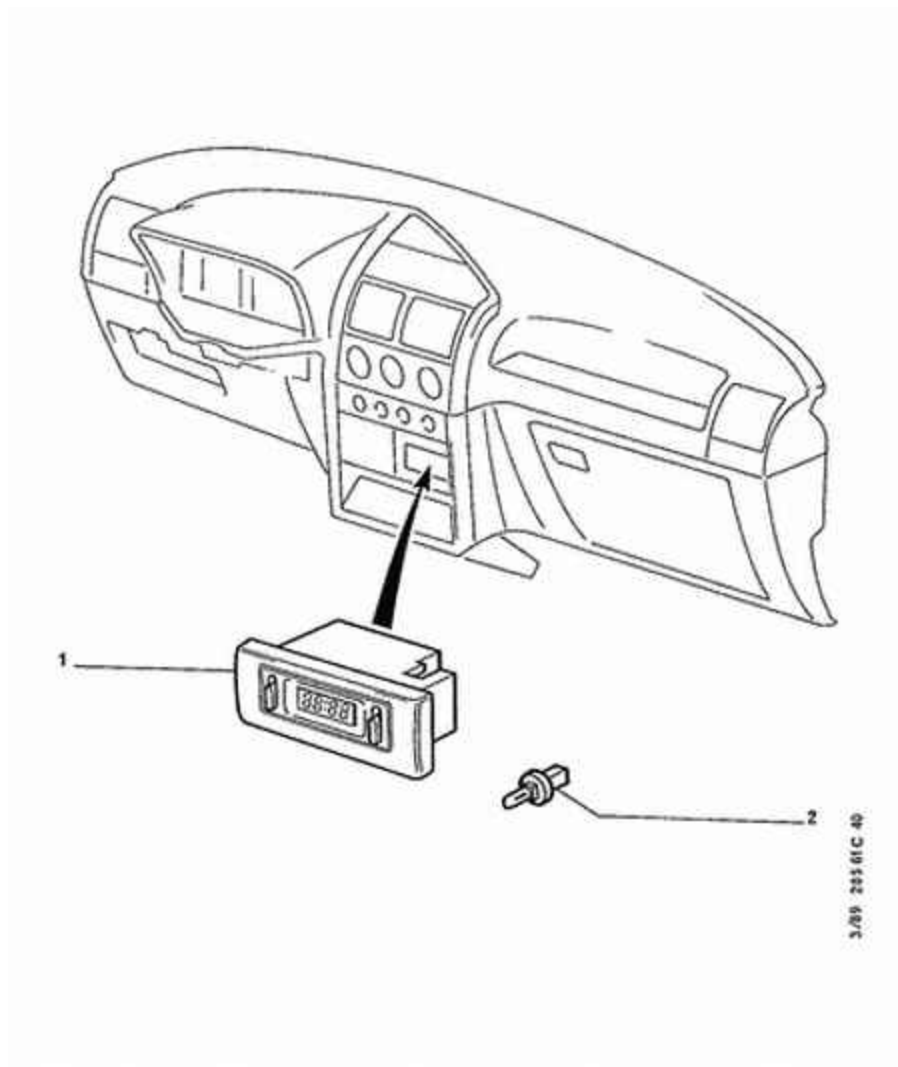

# 08/10/11 61C40A APPAREIL DE TABLEAU DE BORD

01	6155 78	NFP	01	<b>MONTRE</b> FXX- - NOIR - <i>DEPUIS - 1988</i>
02	6112 34		01	<b>VOYANT TEMOIN DE COMBINE BORD</b>