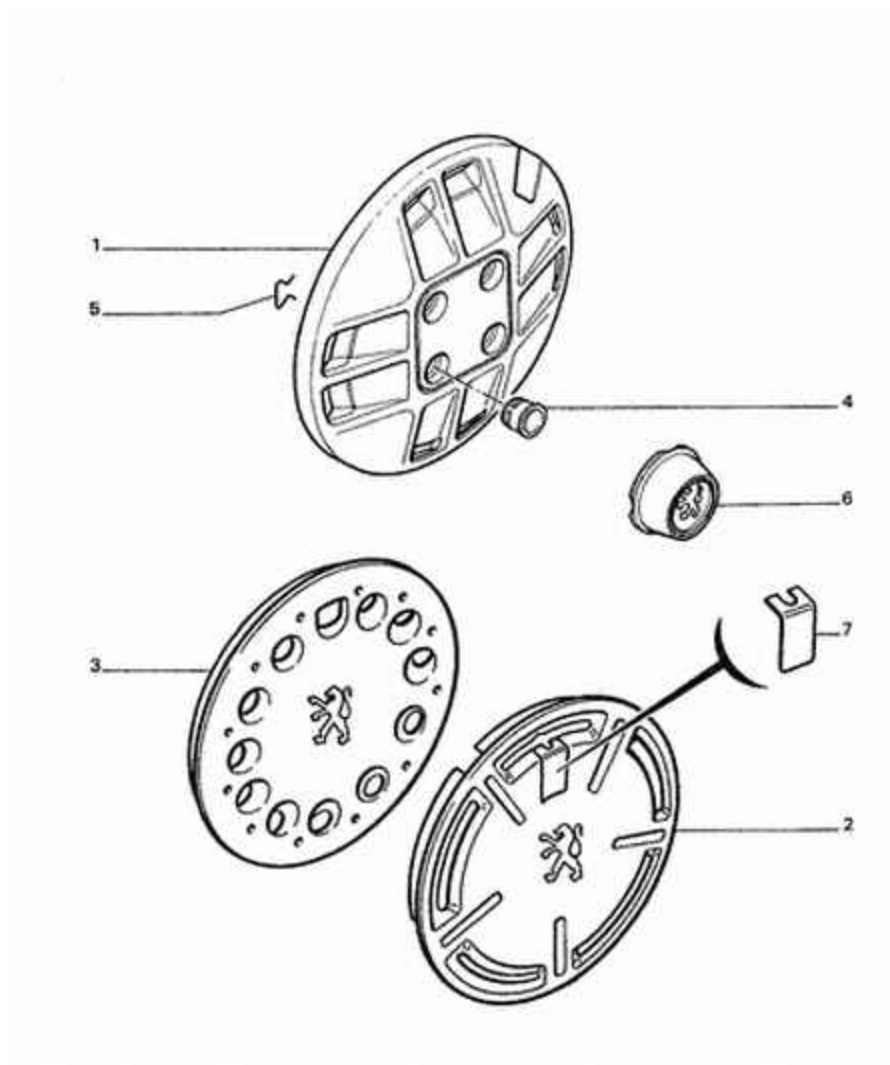

08/10/11 54A02A ROUE TOLE

01	5415 64 5415 73 LE-0509	04 04	ENJOLIVEUR DE ROUE FVN- - GRIS FWT- - BLANC MEIJE
02	5415 91 5416 10 NFP	04 04	ENJOLIVEUR DE ROUE FVN- - GRIS FWT- - BLANC MEIJE
03	5415 92 5415 98	04 04 04	ENJOLIVEUR DE ROUE DIAM 366 FVN- - GRIS DIAM 366 FWT- - BLANC MEIJE <i>- GREEN</i> DIAM 366 FWT- - BLANC MEIJE <i>- CJ</i>
04	5415 51 NFP	16	COUPELLE FIX ENJOLIVEUR ROUE
05	5415 42 NFP	16	MUL AGRAFE
06	5415 62 NFP	04	CABOCHON DE ROUE
07	5425 04 NFP	04	TRAPPE VALVE ENJOLIVEUR ROUE