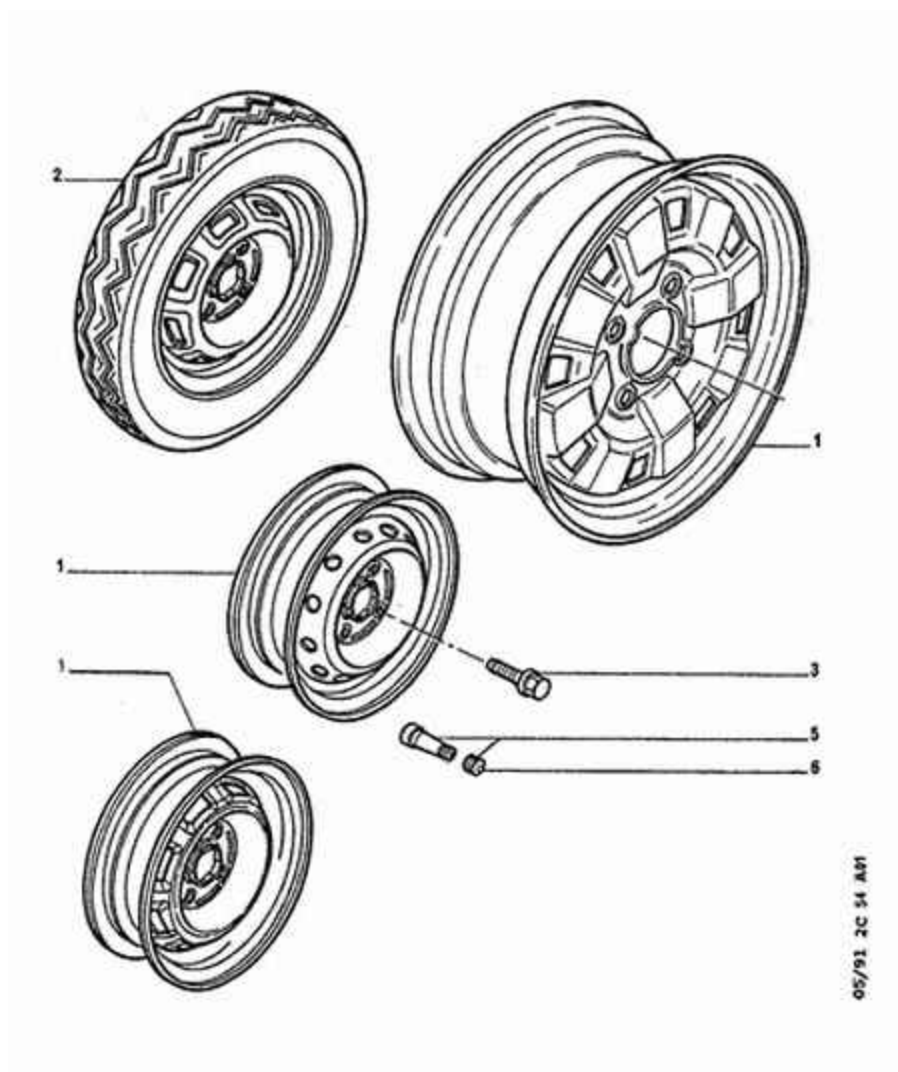

08/10/11 54A01A ROUE TOLE

01	5401 66 5403 94 5403 95 5401 52 5401 J0 5401 67	NFP NFP NFP	05 05 05 05 01 05	ROUE TOLE 450 B13 FH 428 FXX- - NOIR 8 CREVES 450 B13 FH 435 FVN- - GRIS 8 CREVES EN RECTANGLE 500 B13 FH 428 FVN- - GRIS 8 CREVES EN TRAPEZE 5,00 B13 FH4-20 FXX- - NOIR 12 CREVES 5,00 B13 CH4-28 12 AJOURS 550 B13 FH 420 FWK- - BLANC 12 CREVES
02	5401 64 5401 G6	NFP NFP	01 01	ROUE DE SECOURS NUE 500 B13 FH 428 FXX- - NOIR - SAUF GTI 3,50 B15 FH4-14 - GTI
03	5405 35 5405 37	NFP	16 16	VIS DE FIXATION DE ROUE DIAM 12X125-52,8 12X1,25-65,5
05	5404 01		01	VALVE COMPLETE DE ROUE
06	5404 02		01	BOUCHON VALVE DE ROUE