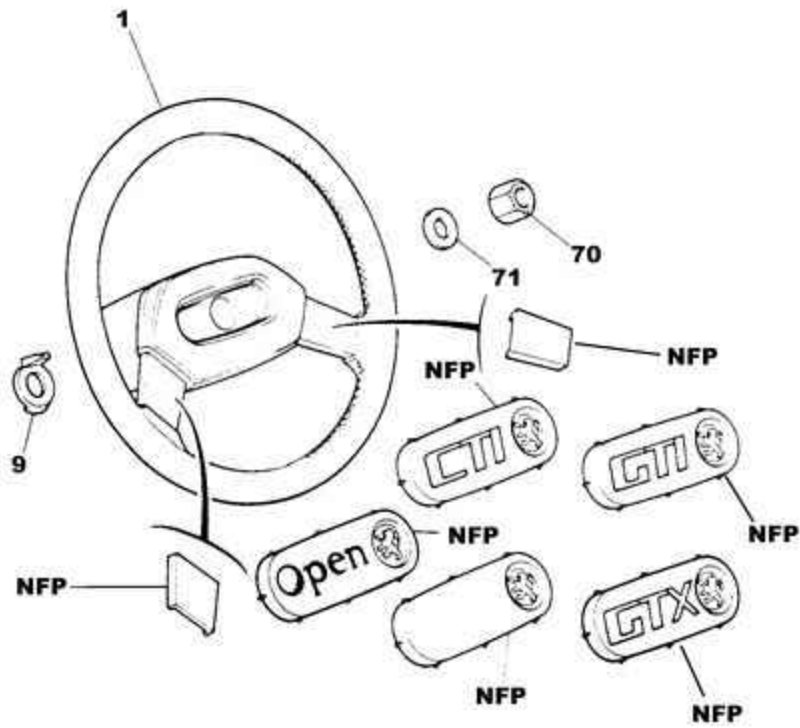

11/04/12 41A05A VOLANT DE DIRECTION

04/2012

00033228

01	4109 53 4109 A3	NFP NFP	01 01	VOLANT DE DIRECTION VINYLE - V060- FTW- - ANTHRACITE FONCE CUIR - L003- FXX- - NOIR
09	4106 09	NFP	01	BOL DE VOLANT DE DIRECTION
70	6934 37		01	MUL ECROU AUTOFREINE 14X150-12,6-16
71	6947 27		01	MUL RONDELLE PLATE 14X27-1,5