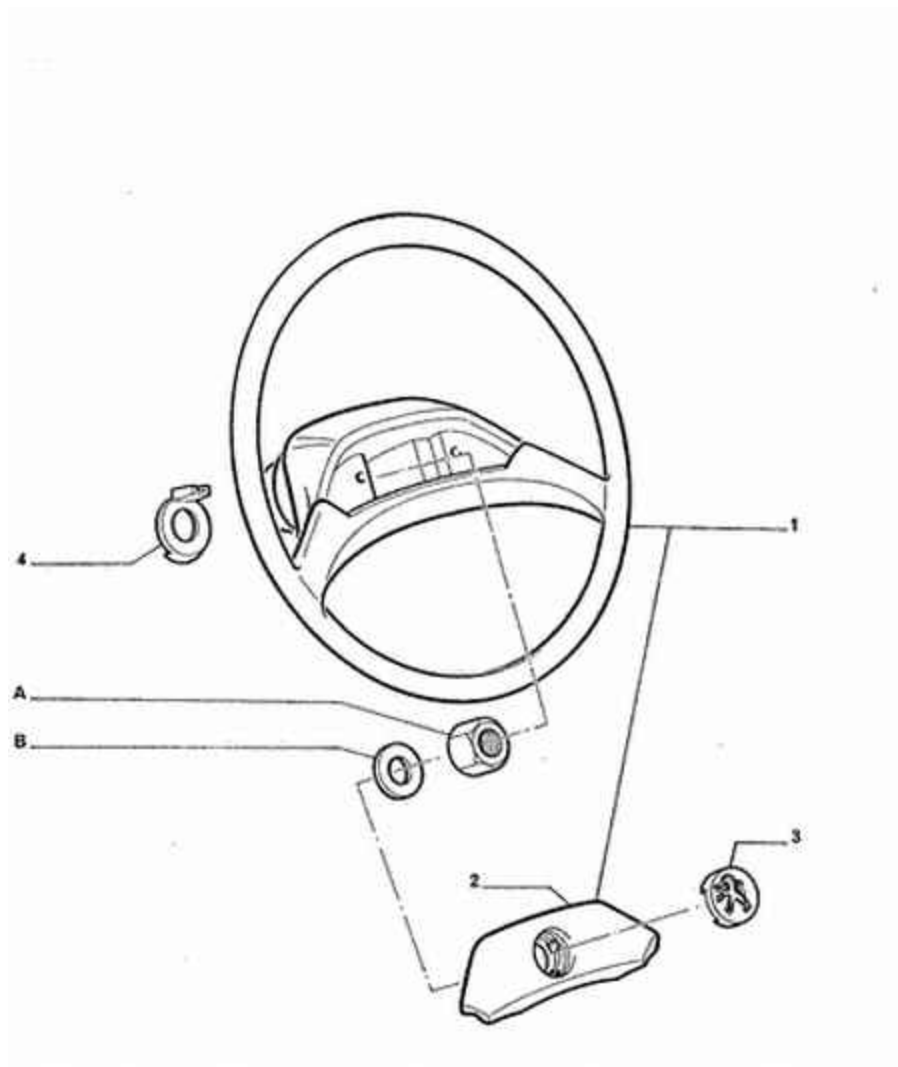

08/10/11 41A03A VOLANT DE DIRECTION

01	4109 37 4107 73	NFP NFP	01 01	VOLANT DE DIRECTION FPH- - BLEU FONCE - <i>JUSQU'A - 1986</i> FEV- - VISON
02	4112 64	NFP	01	CAPUCHON DE VOLANT DIRECTION A O P - FTW- - ANTHRACITE FONCE
03	4112 66	NFP	01	ENJOLIVEUR DE VOLANT DIRECTION FTW- - ANTHRACITE FONCE
04	4106 09	NFP	01	BOL DE VOLANT DE DIRECTION
9A	6934 37		01	MUL ECROU AUTOFREINE 14X150-12,6-16
9B	6947 27		01	MUL RONDELLE PLATE 14X27-1,5