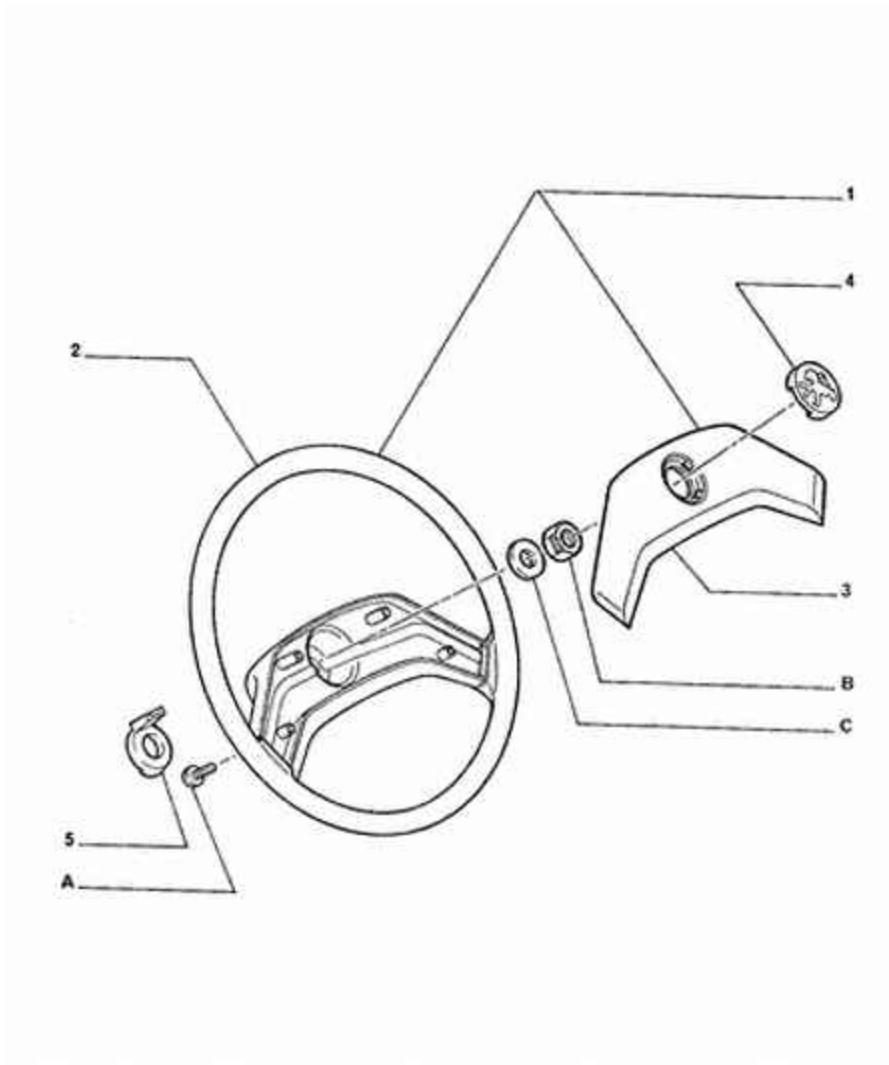

08/10/11 41A01A VOLANT DE DIRECTION

01	4109 37	NFP	01	VOLANT DE DIRECTION VINYLE - V060- FPH- - BLEU FONCE <i>- JUSQU'A - 1986</i> <i>+ 4112 E3 (1)</i>
02	4108 84	NFP	01	VOLANT DE DIRECTION FTW- - ANTHRACITE FONCE
03	4112 98	NFP	01	COUSSIN DE VOLANT DE DIRECTION FTW- - ANTHRACITE FONCE <i>- DEPUIS - 1986</i>
04	4112 66	NFP	01	ENJOLIVEUR DE VOLANT DIRECTION FTW- - ANTHRACITE FONCE
05	4106 09	NFP	01	BOL DE VOLANT DE DIRECTION
9A	6924 K1		01	MUL VIS RLX DIAM 4,2 - 16
9B	6934 37		01	MUL ECROU AUTOFREINE 14X150-12,6-16
9C	6947 27		01	MUL RONDELLE PLATE 14X27-1,5